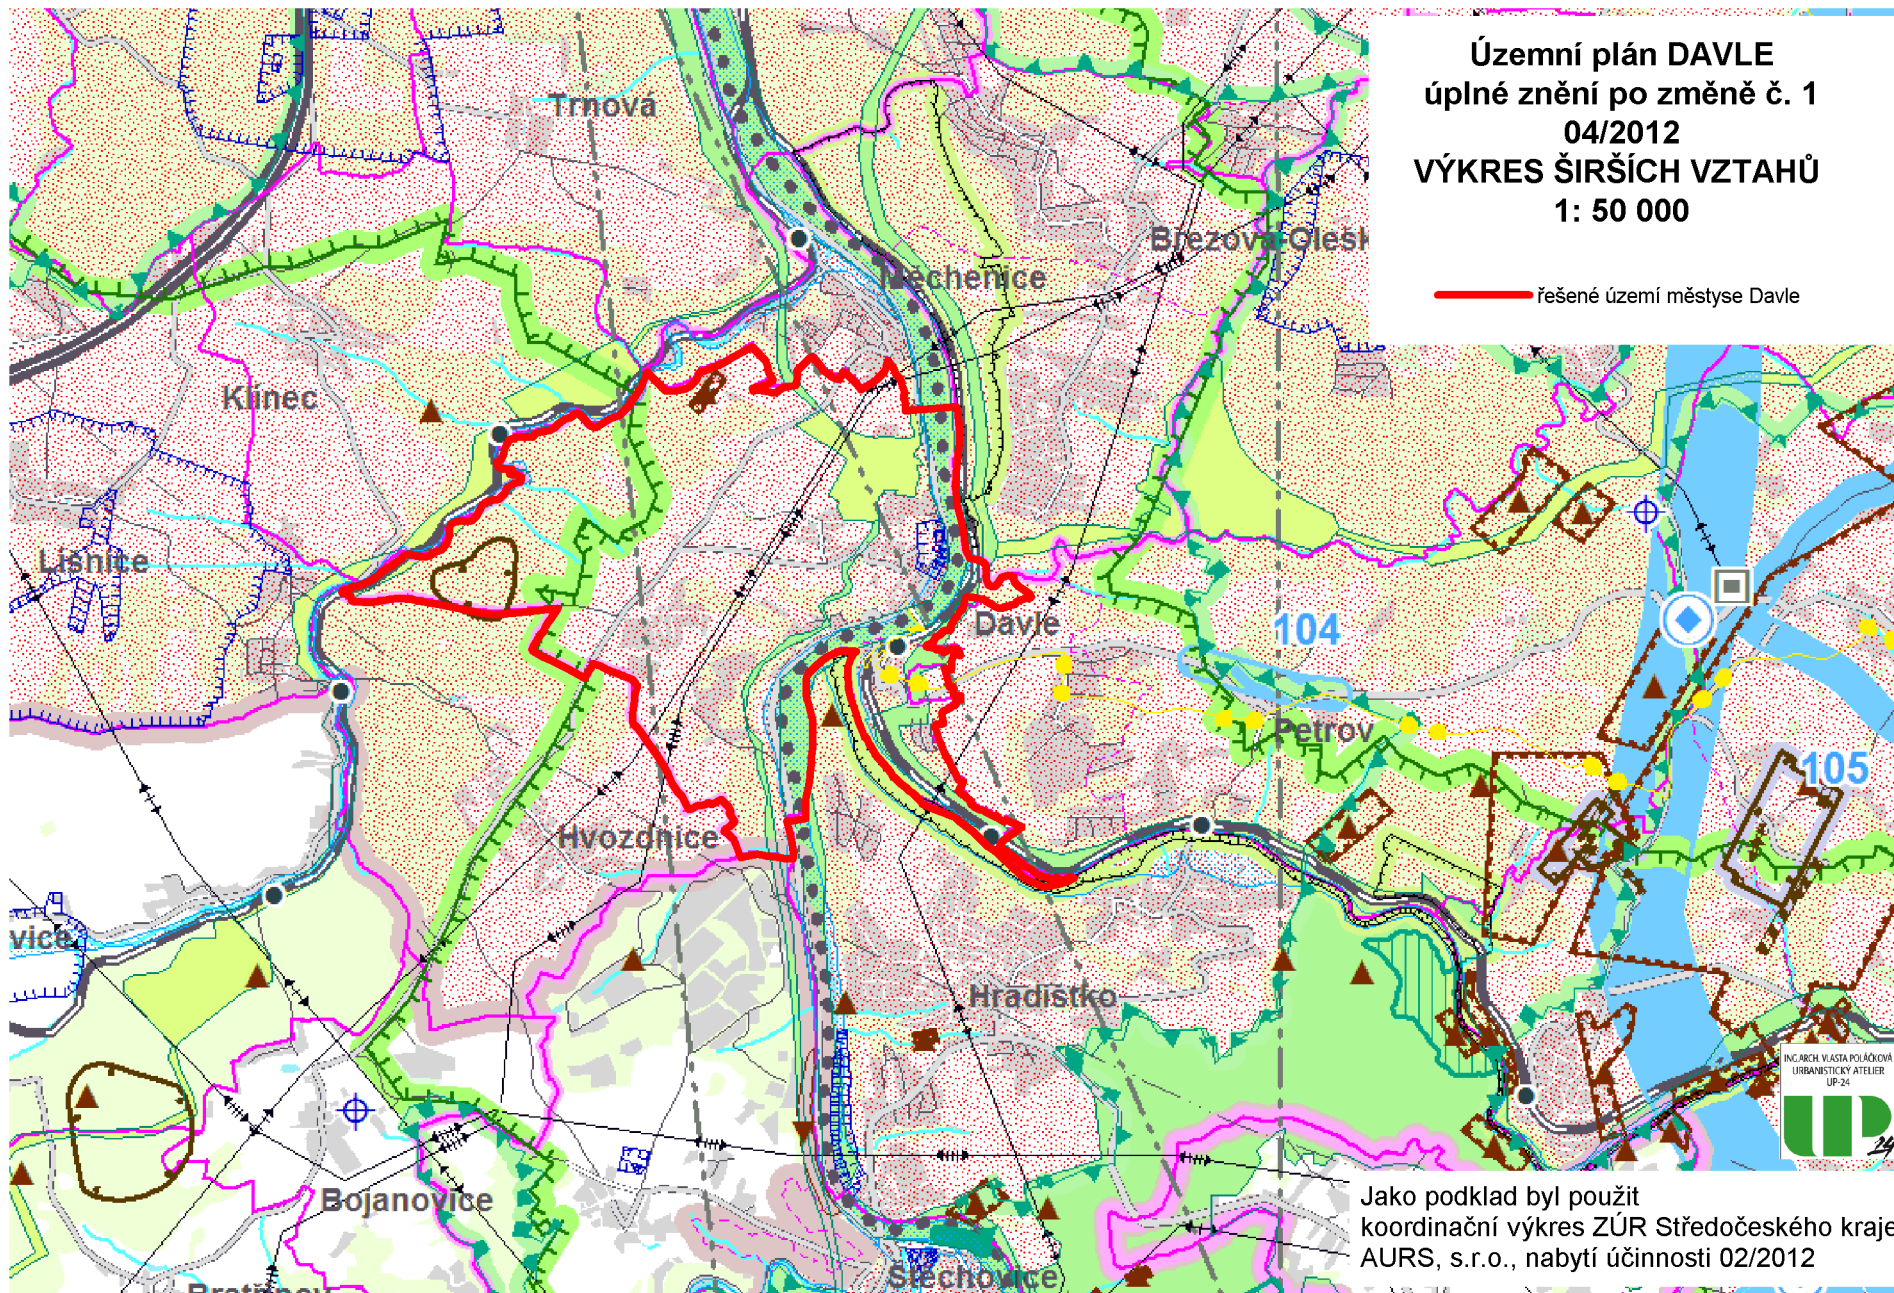

**Územní plán DAVLE**  
úplné znění po změně č. 1  
04/2012  
**VÝKRES ŠIRŠÍCH VZTAHŮ**  
1: 50 000

 řešené území městyse Davle

Jako podklad byl použit  
koordinační výkres ZÚR Středočeského kraje,  
AURS, s.r.o., nabytí účinnosti 02/2012